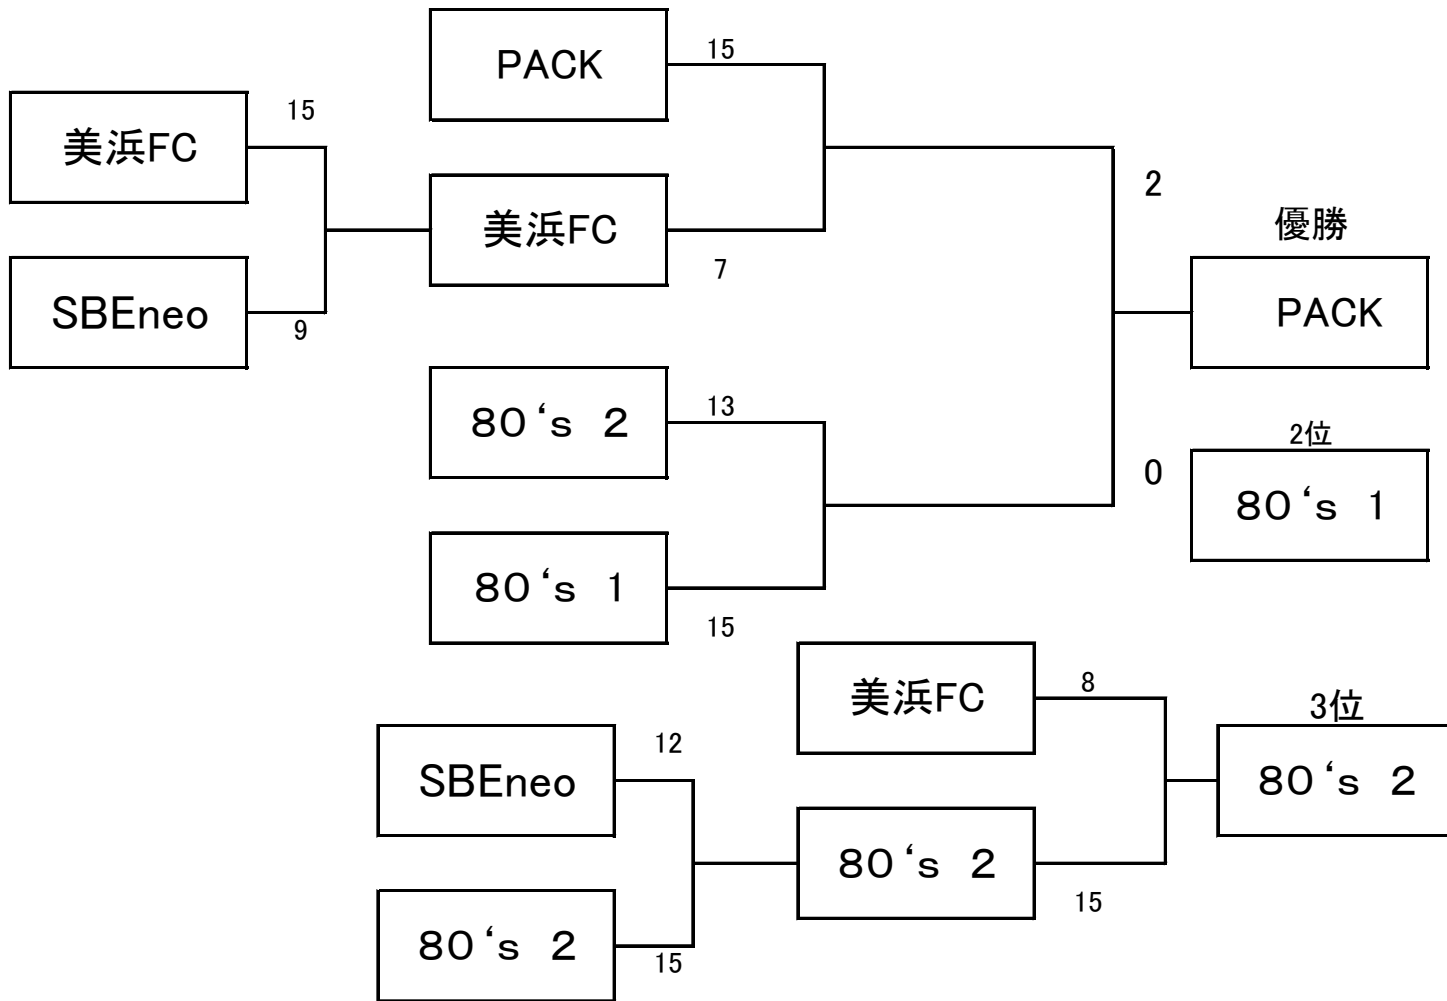

○中部ガッツリーグ第1節リーグ表

リーグ	美浜FC	PACK	80's1	80's2	SBE	勝	負	得点	失点	得失点	順位
美浜FC		7-5	15-13	12-15	15-12	2	2	49	55	-6	4
PACK	15-7		13-11	11-15	15-10	3	1	54	43	11	1
80's1	13-15	11-13		15-9	15-7	2	2	54	44	10	2
80's2	15-12	15-11	9-15		15-12	3	1	54	50	4	3
SBE	12-15	10-15	7-15	12-15		0	4	41	60	-19	5

	チーム名
1位	PACK
2位	80`s the origin1
3位	80`s the origin2
4位	美浜FC
5位	SBEneo

MVP	
-----	--