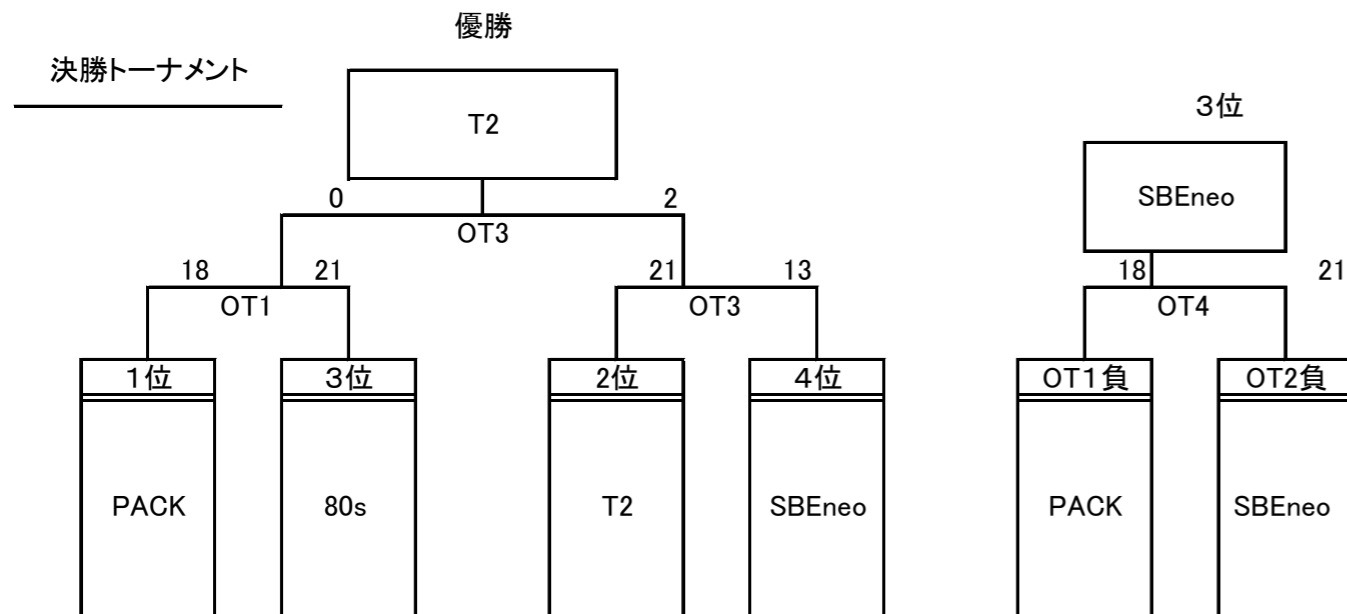

○中部ガッツリーグ第2節リーグ表・トーナメント

| リーグ | PACK | 80's the origin | T2 | SBE neo | 勝 | 負 | 得点 | 失点 | 得失点 | 順位 |
|-----------------|-------|-----------------|-------|---------|---|---|----|----|-----|----|
| PACK | | 21-16 | 20-21 | 21-15 | 2 | 1 | 62 | 52 | 10 | 1 |
| 80's the origin | 16-21 | | 21-17 | 21-14 | 2 | 1 | 58 | 52 | 6 | 3 |
| T2 | 21-20 | 17-21 | | 21-11 | 2 | 1 | 59 | 52 | 7 | 2 |
| SBE neo | 15-21 | 14-21 | 11-21 | | 0 | 3 | 30 | 63 | -11 | 4 |

大会結果

| | |
|----|--------|
| 優勝 | T2 |
| 2位 | 80s |
| 3位 | SBEneo |
| 4位 | PACK |