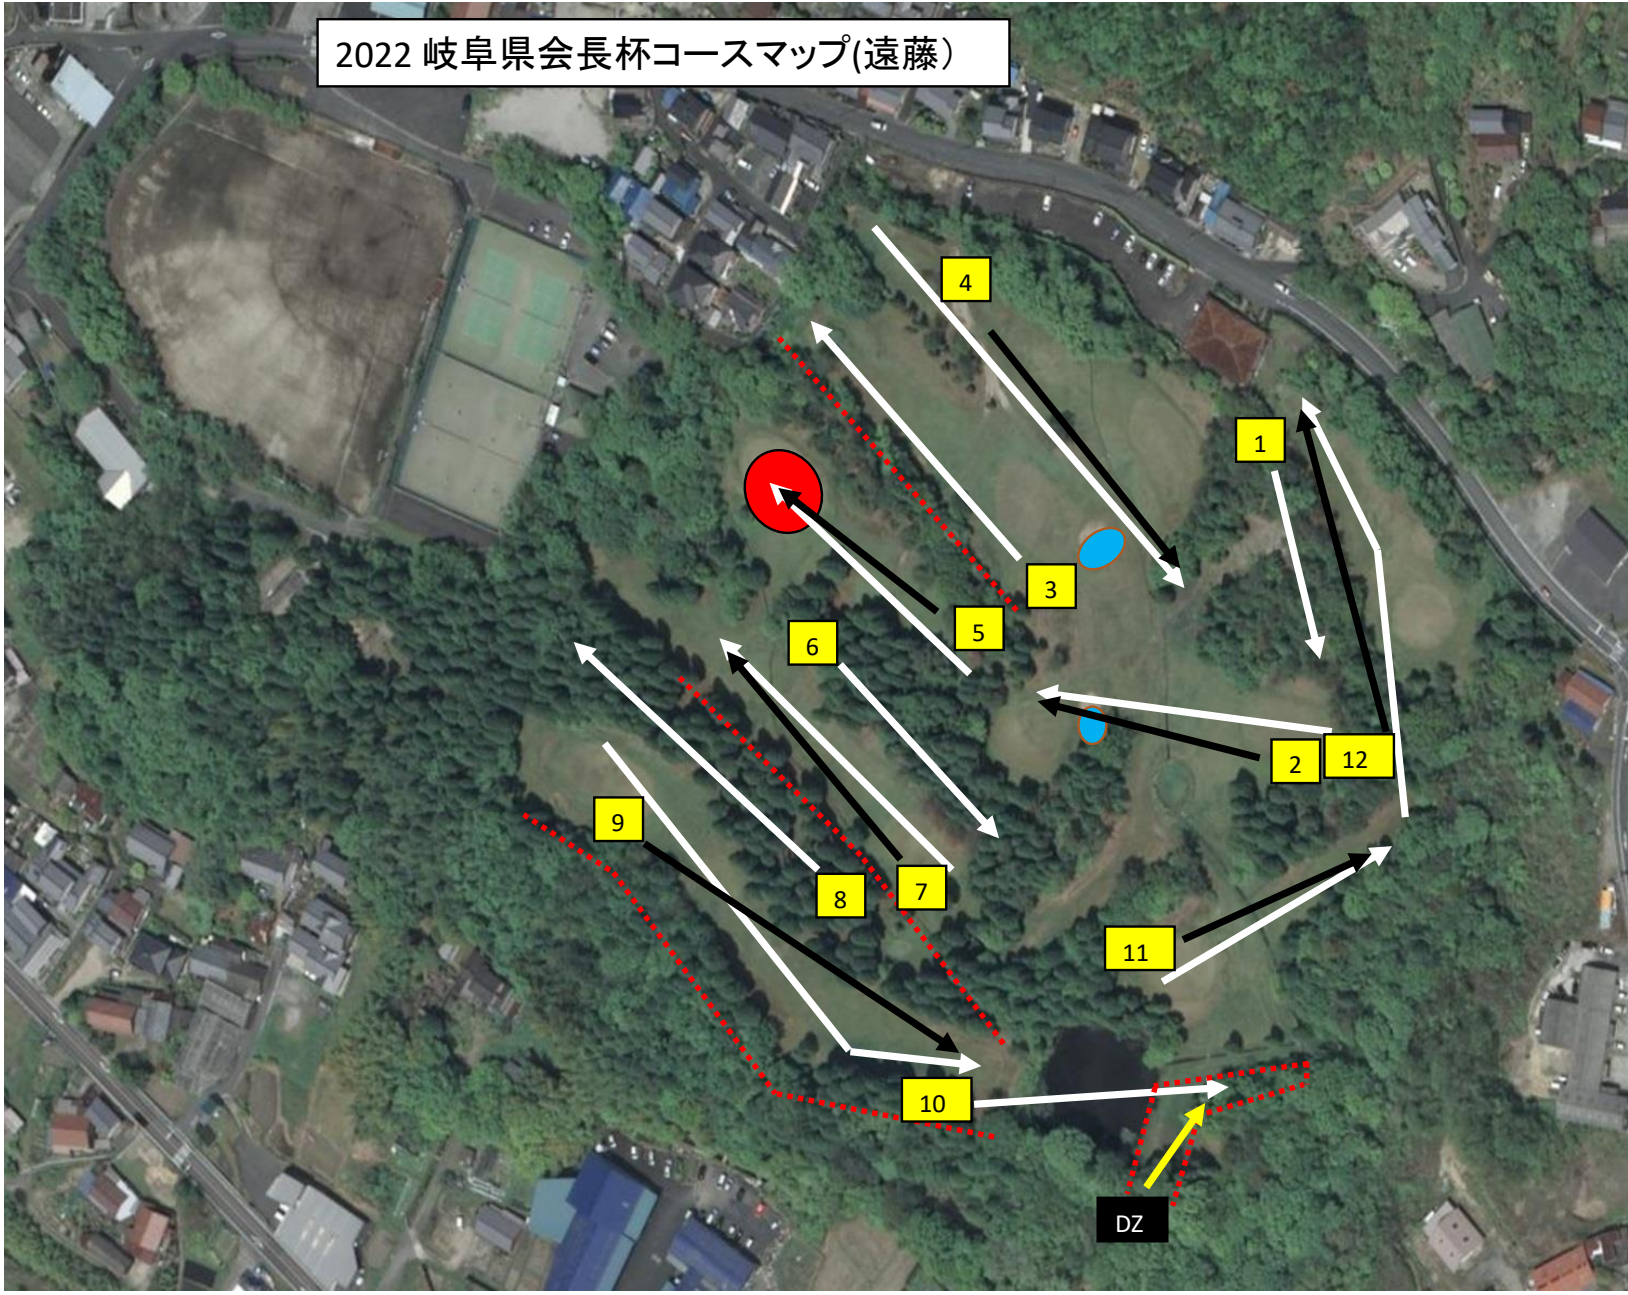

2022 岐阜県会長杯コースマップ(遠藤)

NO	Par	フロント	バック
1	3		49
2	3	66	91
3	3		100
4	3	88	139
5	3	49	76
6	3		62
7	3	78	97
8	4		74
9	4	91	142
10	3	DZ 39	76
11	3	65	82
12	4	91	118
	39		1106

- OB・各ホール解説  
 ※バンカー(ハザード)内から1ペナでスロー
- ① OB 無
  - ② バンカー(ハザード)
  - ③ 左ライン超え
  - ④ バンカー・ゴール右(マップ青内)
  - ⑤ **アイランドホール**  
 ・アイランドに入らなかった場合  
 ディスクが静止した場所から1ペナ  
 で続行
  - ⑦ 左ライン超え
  - ⑧ 右ライン超え
  - ⑨ 左右ライン超え・池
  - ⑩ 池越えアイランドホール  
 (マップ赤色のライン超えOB)  
 OBの場合⇒1ペナでDZから  
 ※池超えに自信のない方はDZから  
 3打スタート
  - ⑪⑫ OB 無