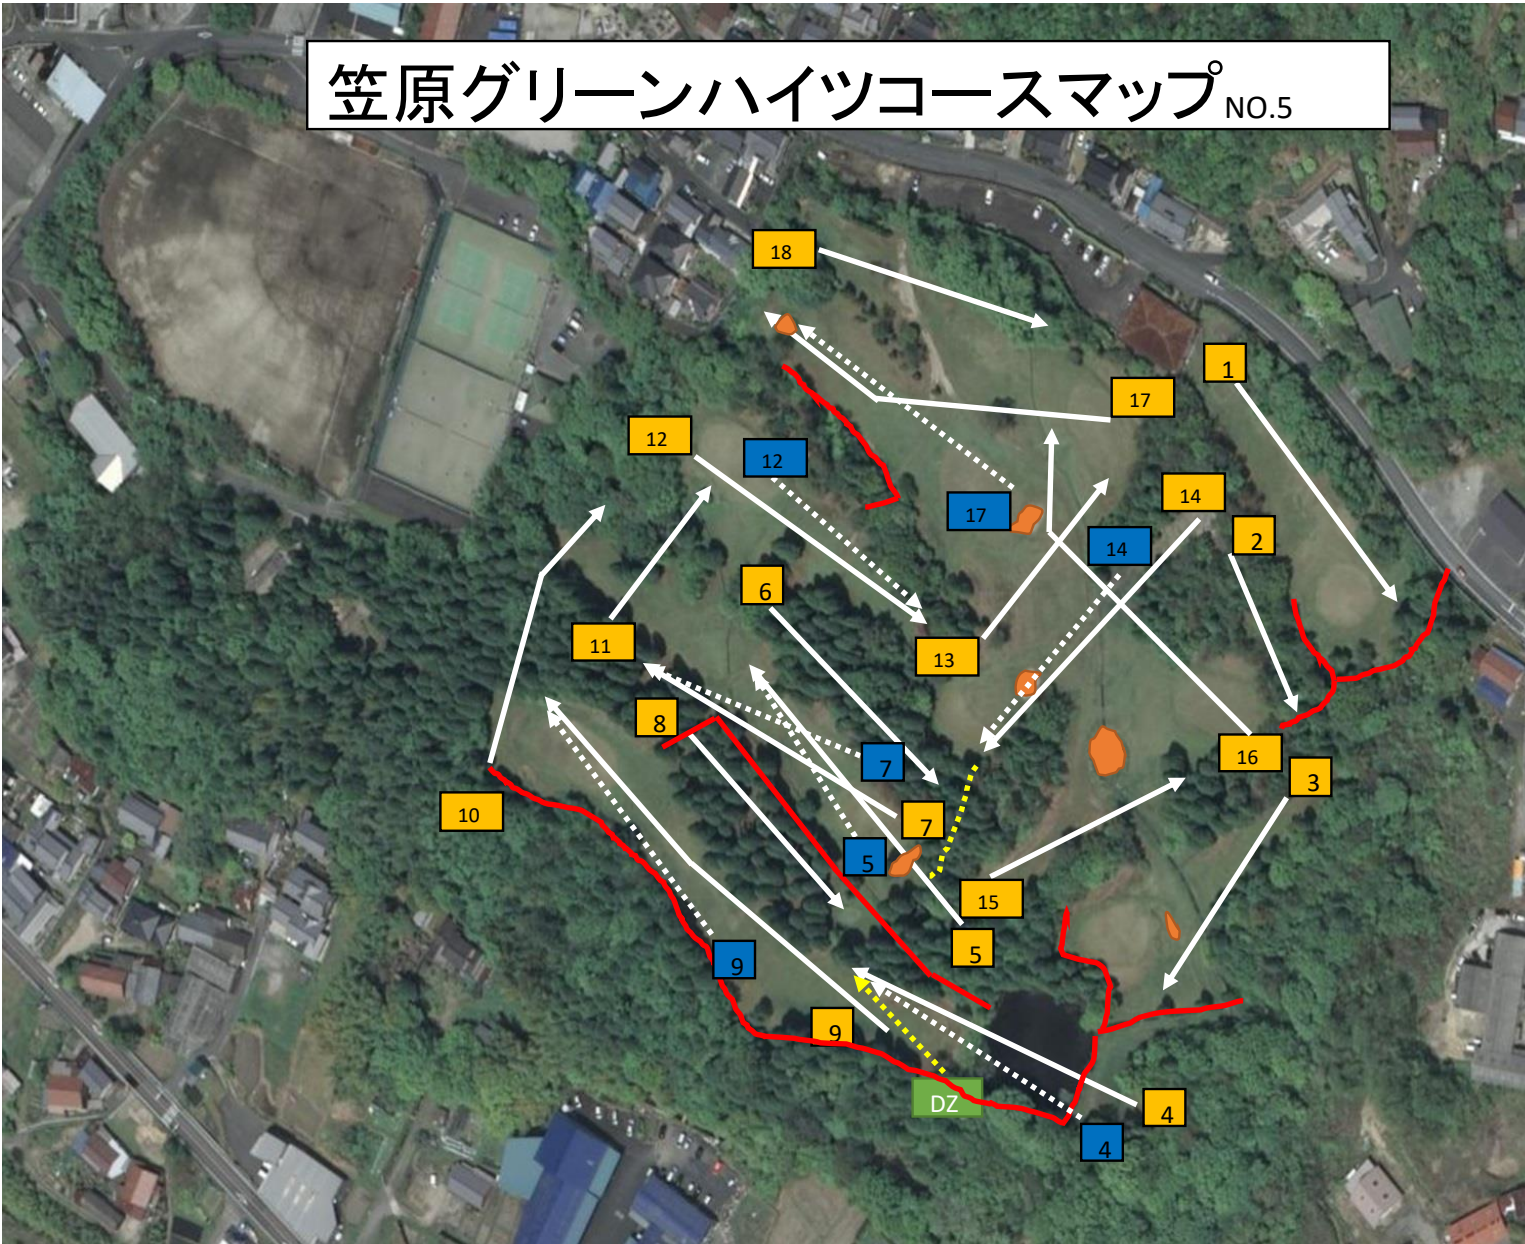

# 笠原グリーンハイツコースマップ NO.5

ホール	Par	B/T m	F/T m
1	3	82	
2	3	55	
3	3	75	
4	3	95	81
5	3	112	72
6	3	68	
7	4	116	94
8	3	73	
9	4	131	97
10	4	84	
11	3	48	
12	3	97	69
13	3	54	
14	3	96	68
15	3	78	
16	4	116	
17	4	126	97
18	3	76	
	59	1582	

## OB・各ホール解説

①②	ネット超え・ライン超え
③	ライン超・バンカー
④	※池超えホール
	OBの場合⇒DZより3打スタート
	左ライン超え・池・右ライン超え
	※池越えに自信のない方
	DZから3打にてスタート
⑤	左ライン超え・バンカー
⑥	OB 無
⑦	左ライン超え
⑧	左右ライン超え
⑨	左右ライン超え
⑩	OB 無
⑪	OB 無
⑫	OB 無
⑬	バンカー
⑭	バンカー・花壇
⑮	花壇
⑯⑰	バンカー
⑱	OB 無

オープン部門・マスター部門のみバックティー(黄色ティー)を採用いたします。