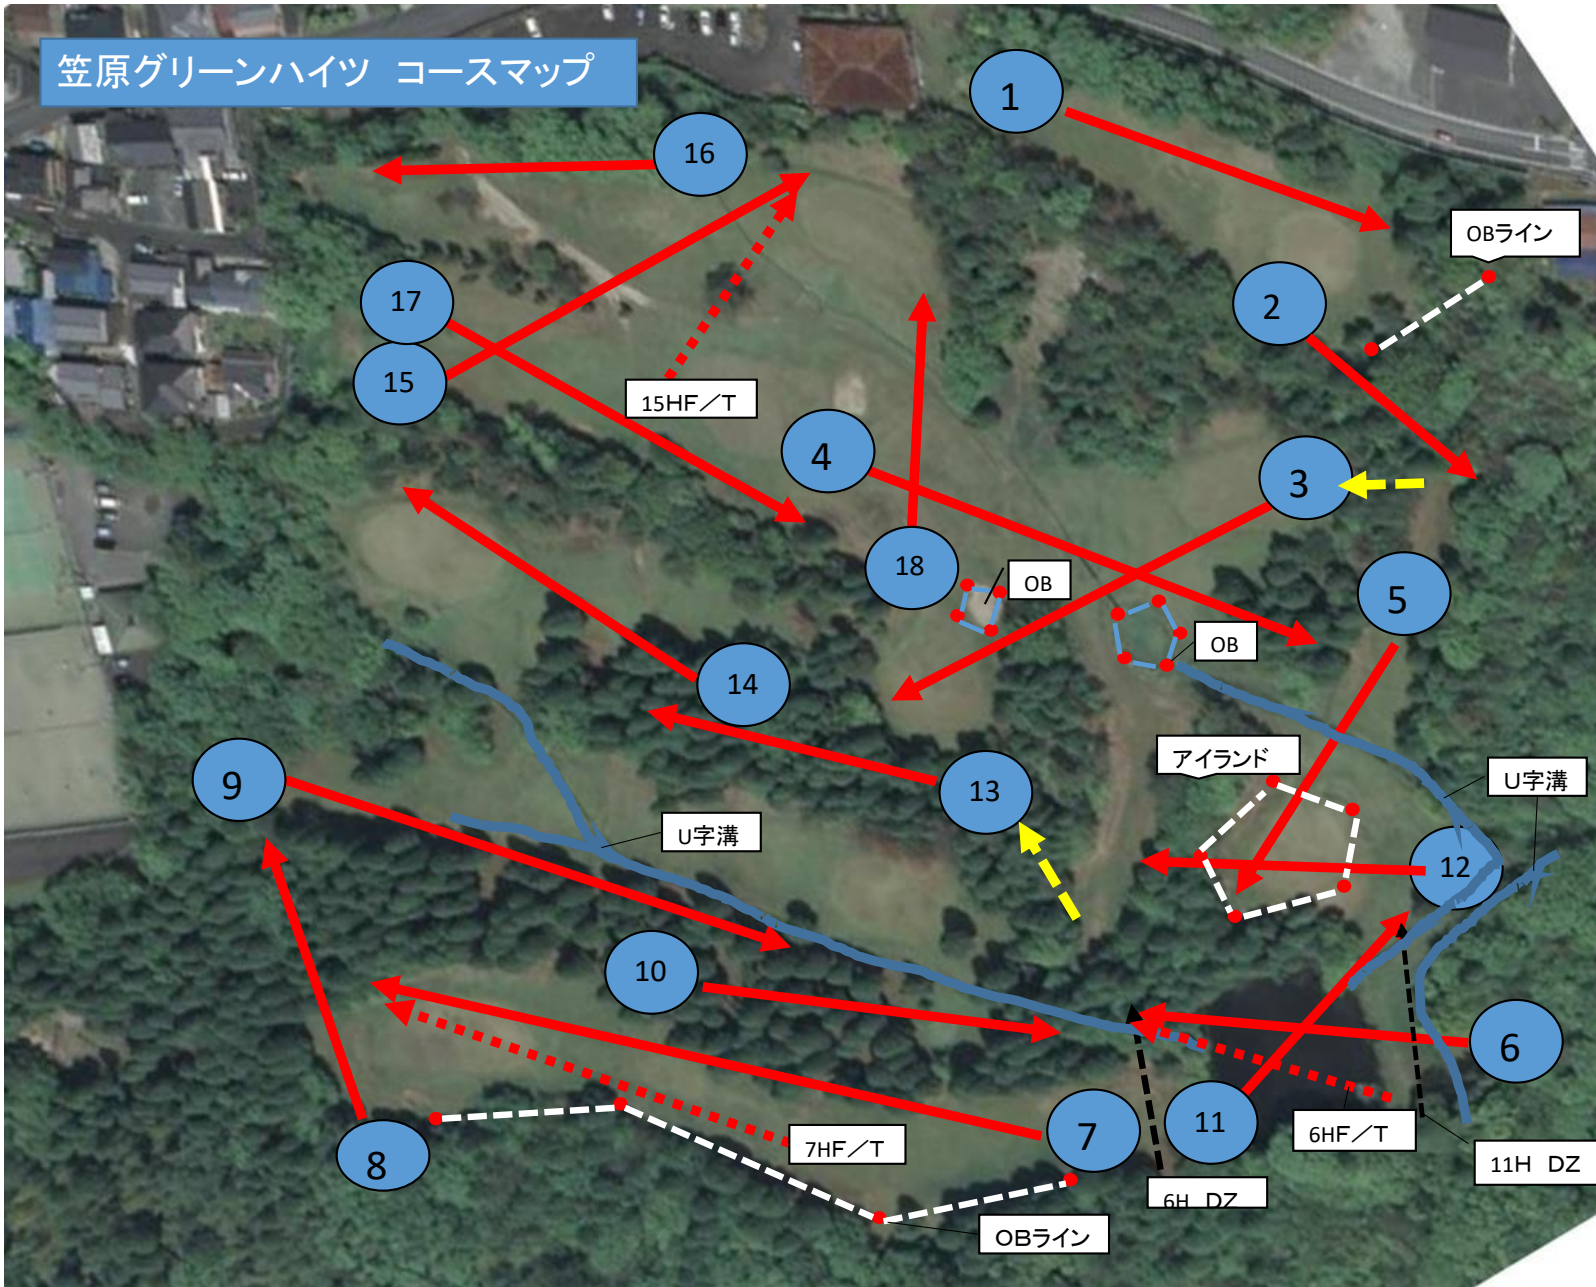

笠原グリーンハイツ コースマップ

笠原グリーンハイツローカルルール

- 1H 奥フェンス越えOB
 - 2H 奥左U字溝中OB
 - 3H バンカー・左花壇池・U字溝OB
 - 4H U字溝・右花壇池
 - 5H アイランドに入るまで1ペナ前進・U字溝OB
 - 6H 年齢・性別関係なく、バクティー・F/T・DZ選択可
F/Tからは2打、DZからは3打にてスタート
 - 7H 左OBライン・右U字溝 F/Tからは2打にてスタート
 - 8H OB罫
 - 9H U字溝OB
 - 10H U字溝OB
 - 11H 池・U字溝
DZからは3打にてスタート
 - 12H グリーン内はOBです。1ペナ前進
 - 13H OB罫
 - 14H U字溝
 - 15H・16H・17H・18HOB罫
 - 15H F/Tからは2打目にてスタート(選択自由)
- ※ローカルルールについては、暫定になります。当日に変更となる場合がございますのでご了承ください。

| | |
|---------------------|-----------------|
| 1H 88m | 10H 105m |
| 2H 64m | 11H 76m・DZ46m |
| 3H 96m | 12H 61m |
| 4H 95m | 13H 70m |
| 5H 72m | 14H 66m |
| 6H 70m・F/T54m・DZ27m | 15H 110m・F/T77m |
| 7H 143m・F/T106m | 16H 88m |
| 8H 60m | 17H 98m |
| 9H 124m | 18H 53m |

決勝ホール

①②③⑬⑭⑮⑯⑰⑱