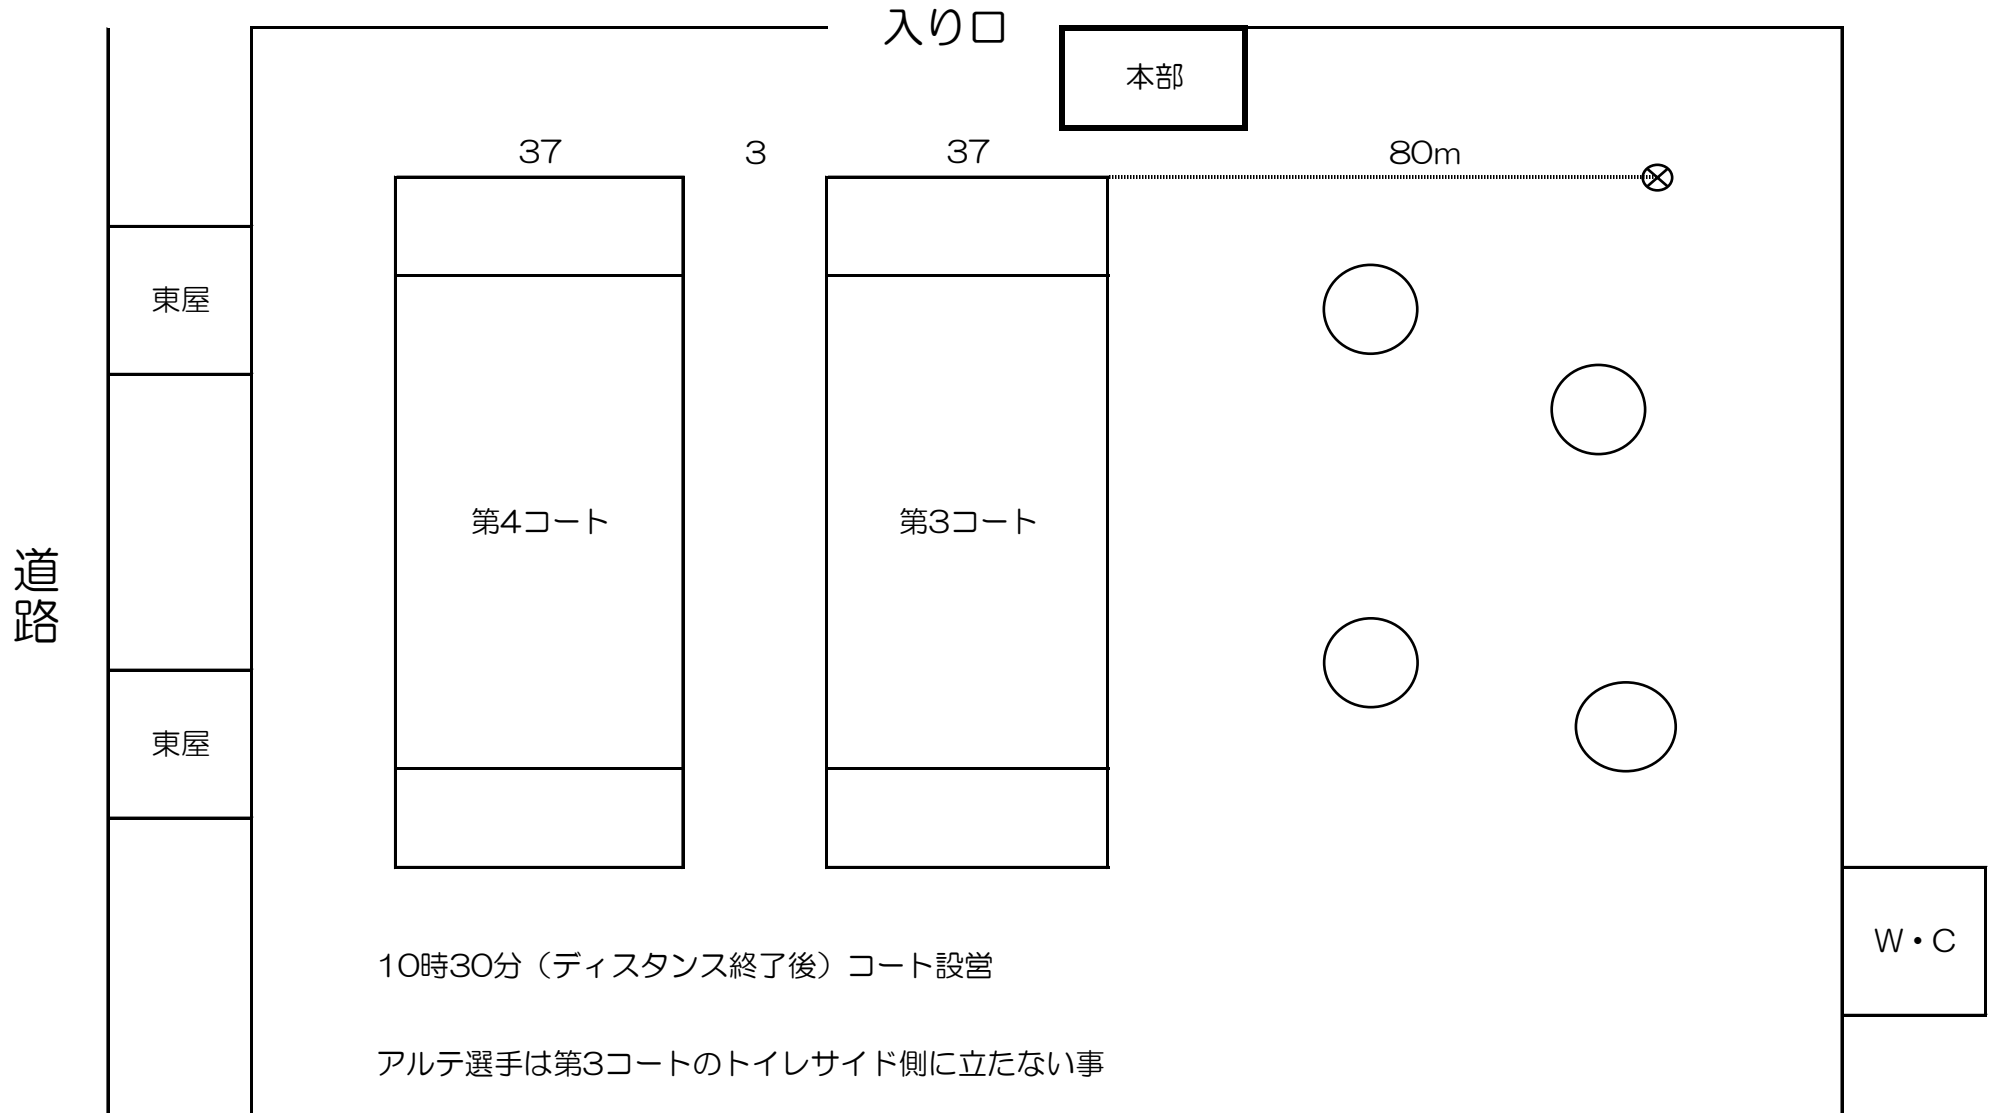

～10:30まで

ディスタンス

入り口

本部

東屋

個人戦でディスタンスを実施。

万が一投げたディスクが当たった場合、大けがに繋がる為個人戦参加者以外グラウンド内立ち入り禁止

アルティメット選手は、アナウンスがあるまで駐車場にて待機をお願いします。

※駐車場でのスロー禁止

東屋

W・C

道路

10:30~12:00

S.C.F

10時30分 (ディスタンス終了後) コート設営

アルテ選手は第3コートのトイレサイド側に立たない事

12:00~16:00

D.D.C アキュラシー フリースタイル

道路

入り口

本部

アキュラシー

第4コート

第3コート